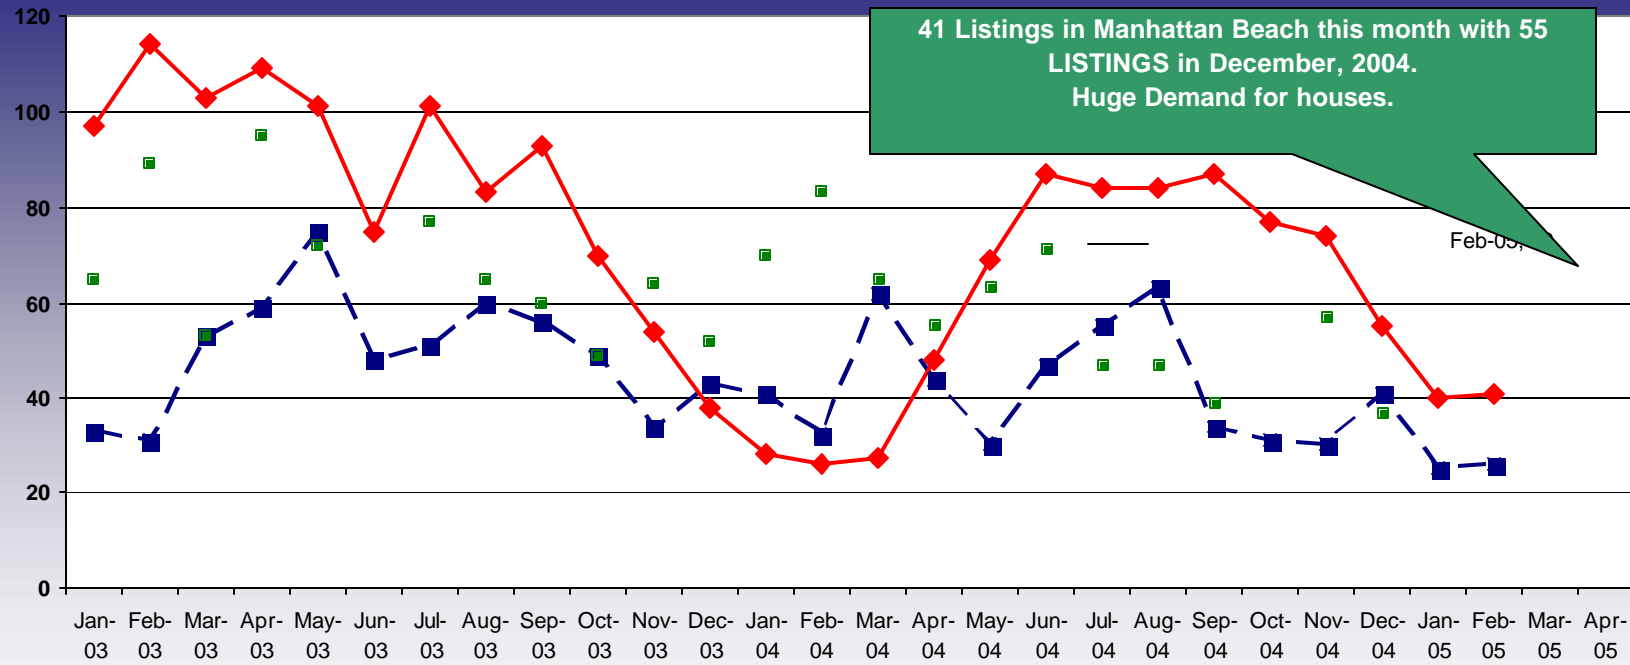

Current Inventory Levels For Manhattan Beach

	Jan-03	Feb-03	Mar-03	Apr-03	May-03	Jun-03	Jul-03	Aug-03	Sep-03	Oct-03	Nov-03	Dec-03	Jan-04	Feb-04	Mar-04	Apr-04	May-04	Jun-04	Jul-04	Aug-04	Sep-04	Oct-04	Nov-04	Dec-04	Jan-05	Feb-05	Mar-05	Apr-05
■ Sales	33	31	53	59	75	48	51	60	56	49	34	43	41	32	62	44	30	47	55	63	34	31	30	41	25	26		
◆ Listings	97	114	103	109	101	75	101	83	93	70	54	38	28	26	27	48	69	87	84	84	87	77	74	55	40	41		
■ Pending	65	89	53	95	72		77	65	60	49	64	52	70	83	65	55	63	71	47	47	39		57	37		80		